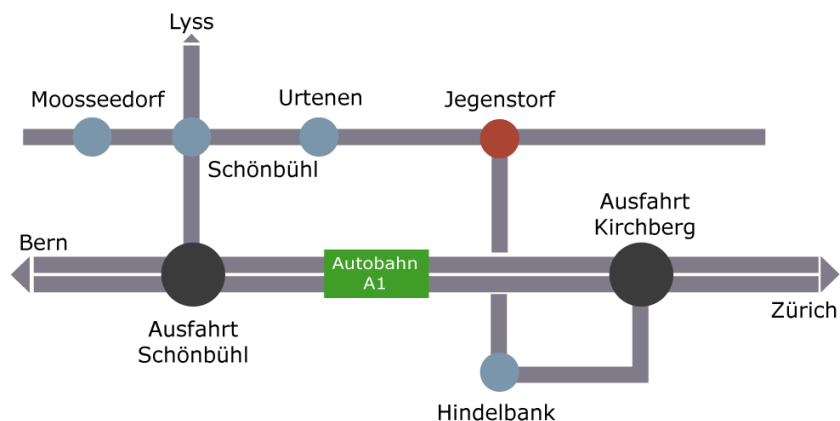

Infomotion GmbH
Löwenplatz 5
Postfach 90
CH-3303 Jegenstorf

Tel. +41 (0)31 761 00 39
Fax +41 (0)31 763 13 16
e-mail: sales@infomotion.ch
web: <http://www.infomotion.ch>

So finden Sie uns

- Autobahnausfahrt Schönbühl der Autobahn A1
- Richtung Solothurn (nicht Richtung Einkaufszentrum)
- Bei Lichtsignal links, Richtung Solothurn
- Nach der Unterführung im Kreisel zweite Ausfahrt Richtung Jegenstorf/Solothurn.
- In Jegenstorf vor Gasthof Löwen rechts abbiegen.
- In Jegenstorf vor dem Gasthof Löwen rechts, Richtung Bahnhof, grosser Platz

Übersichtsplan

Detailplan